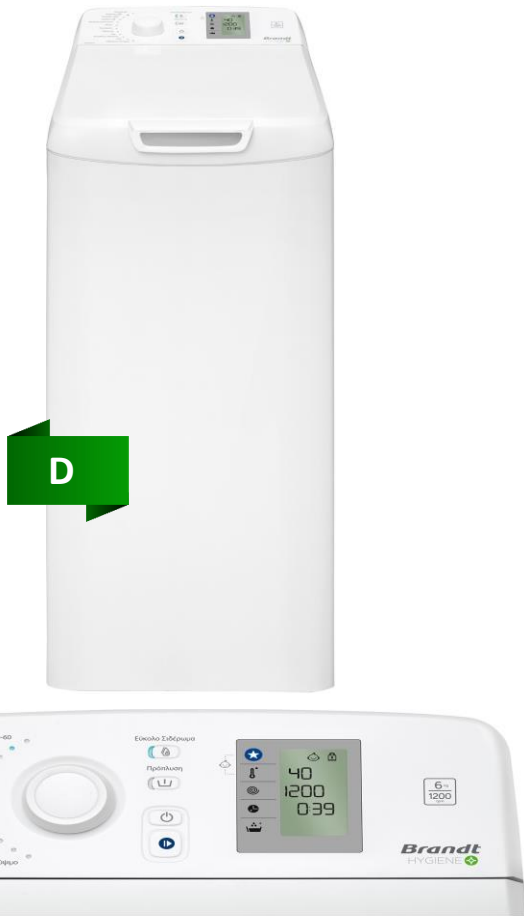

Πλυντήριο ρούχων άνω φόρτωσης

Κωδικός: BT16024VG

ΓΕΝΙΚΑ ΧΑΡΑΚΤΗΡΙΣΤΙΚΑ

Κωδικός	BT16024VG
EAN code	6133826009460
Χώρα προέλευσης	Αλγερία

ΧΑΡΑΚΤΗΡΙΣΤΙΚΑ

Χωρητικότητα (kg)	6
Μέγιστη ταχύτητα στύψιματος (rpm)	1200
Μενού	Ελληνικό
Μέτρηση σκληρότητας νερού (πατέντα Brandt)	Ναι
Υλικό τυμπάνου	Ανοξείδωτο ασάμι
Όγκος τυμπάνου (Lt)	42
Τύπος κινητήρα	Standard
Αυτόματη ρύθμιση επιπέδου νερού	Ναι
Χρώμα	Λευκό
Χρώμα λαβής	Λευκό