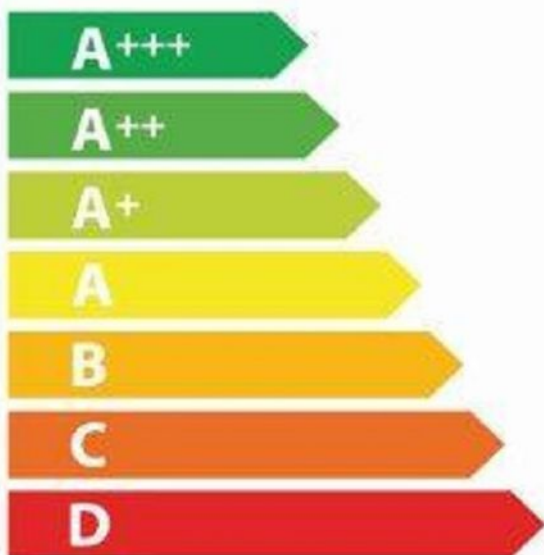

ENERG

енергия · ενέργεια

Y

IJA

IE

IA

Brandt

BOH3415A

73 L

0.77 kWh / cycle*

0.86 kWh / cycle*

* цикл · syklos · portion · zyklus · πρόγραμμα · ciclo · tsükkel · ohjelma · ciklus · ciklas · cikls · ciklu · cyclus · cykl · ciclu · program · cykel

65/2014

33741